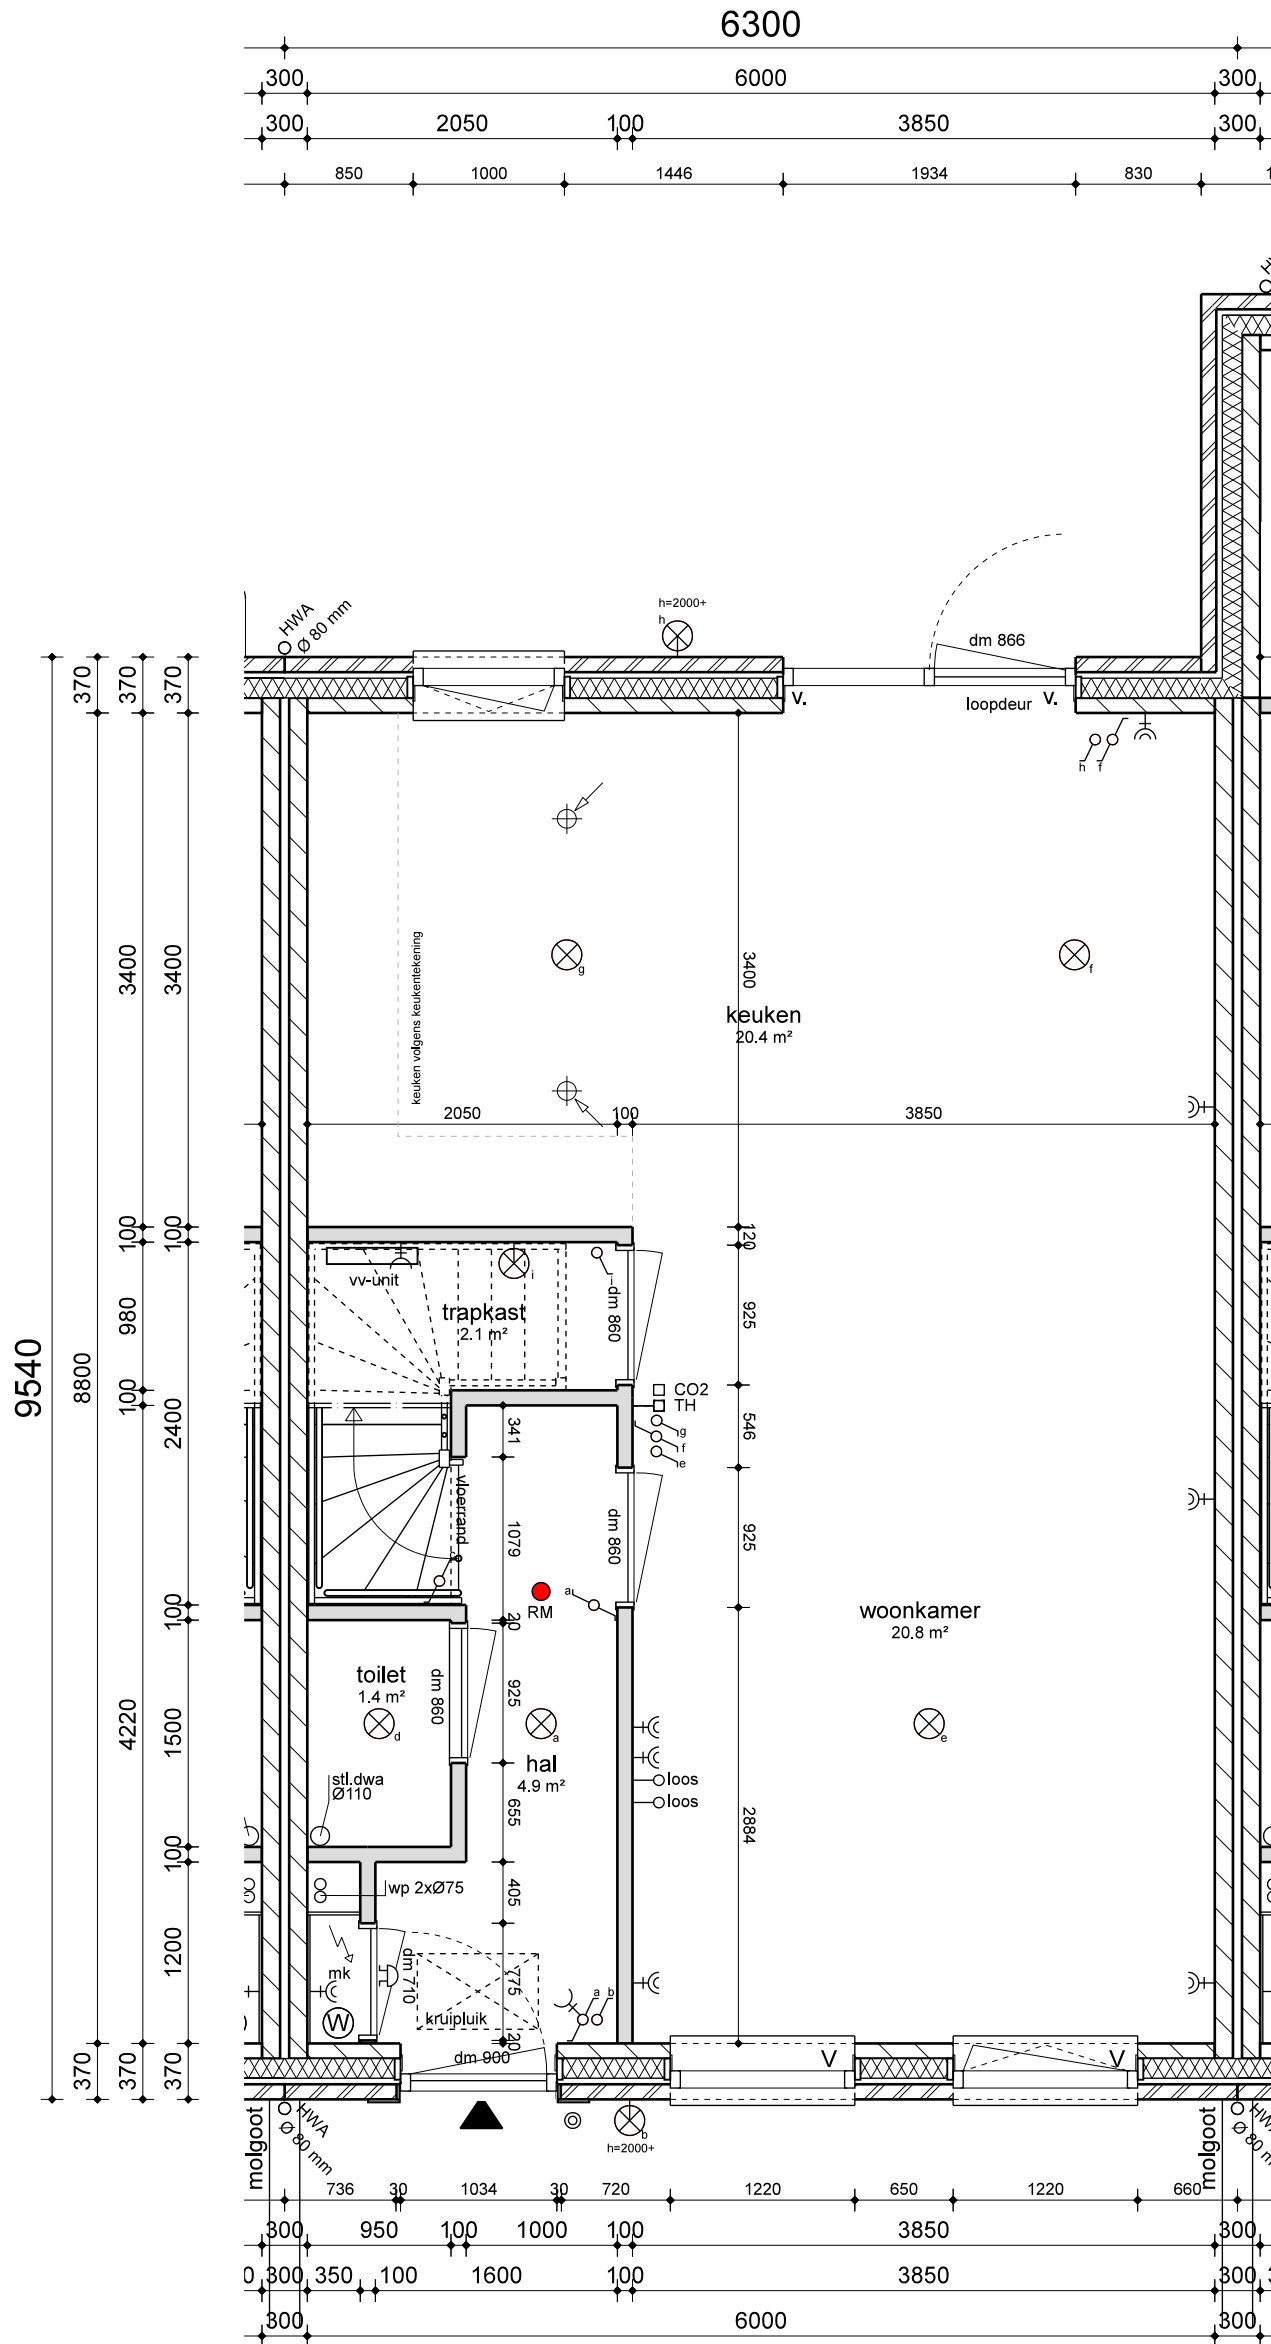

LEGENDA

mv = mechanische ventilatie	⌋+ = enkelvoudige WCD	⊗ = enkelpolige schakelaar
wm = wasmachine	⌋+ = dubbele WCD	⊗ = wisselschakelaar
wd = wasdroger	⊗ = aansluitpunt loos	⊗ = plafondlichtpunt
st.l. = standleiding	⊗ = aansluitpunt thermostaat	⊗ = wandlichtpunt
hwa = hemelwaterafvoer	CO2 ⊗ = CO2 sensor mechanische ventilatie	⊗ = bedrukker
dm = dagmaat kozijn	+ = vul- en aftapkraan verwarming	⊗ = schel t.b.v. buitenbel
wp = warmtepomp	⊗ = afzuigpunt mechanische ventilatie	⊗ = rookmelder volgens NEN 2555
v. = zelfregulerend ventilatierooster		schakelaars op 1050+ / wcd 300+, tenzij anders aangegeven

KOPERSKEUZETEKENING ARIA GOES FASE 10

Schaal: 1:50
Datum: 17-03-2020
Status: definitief

K - 20 B

Begane grond