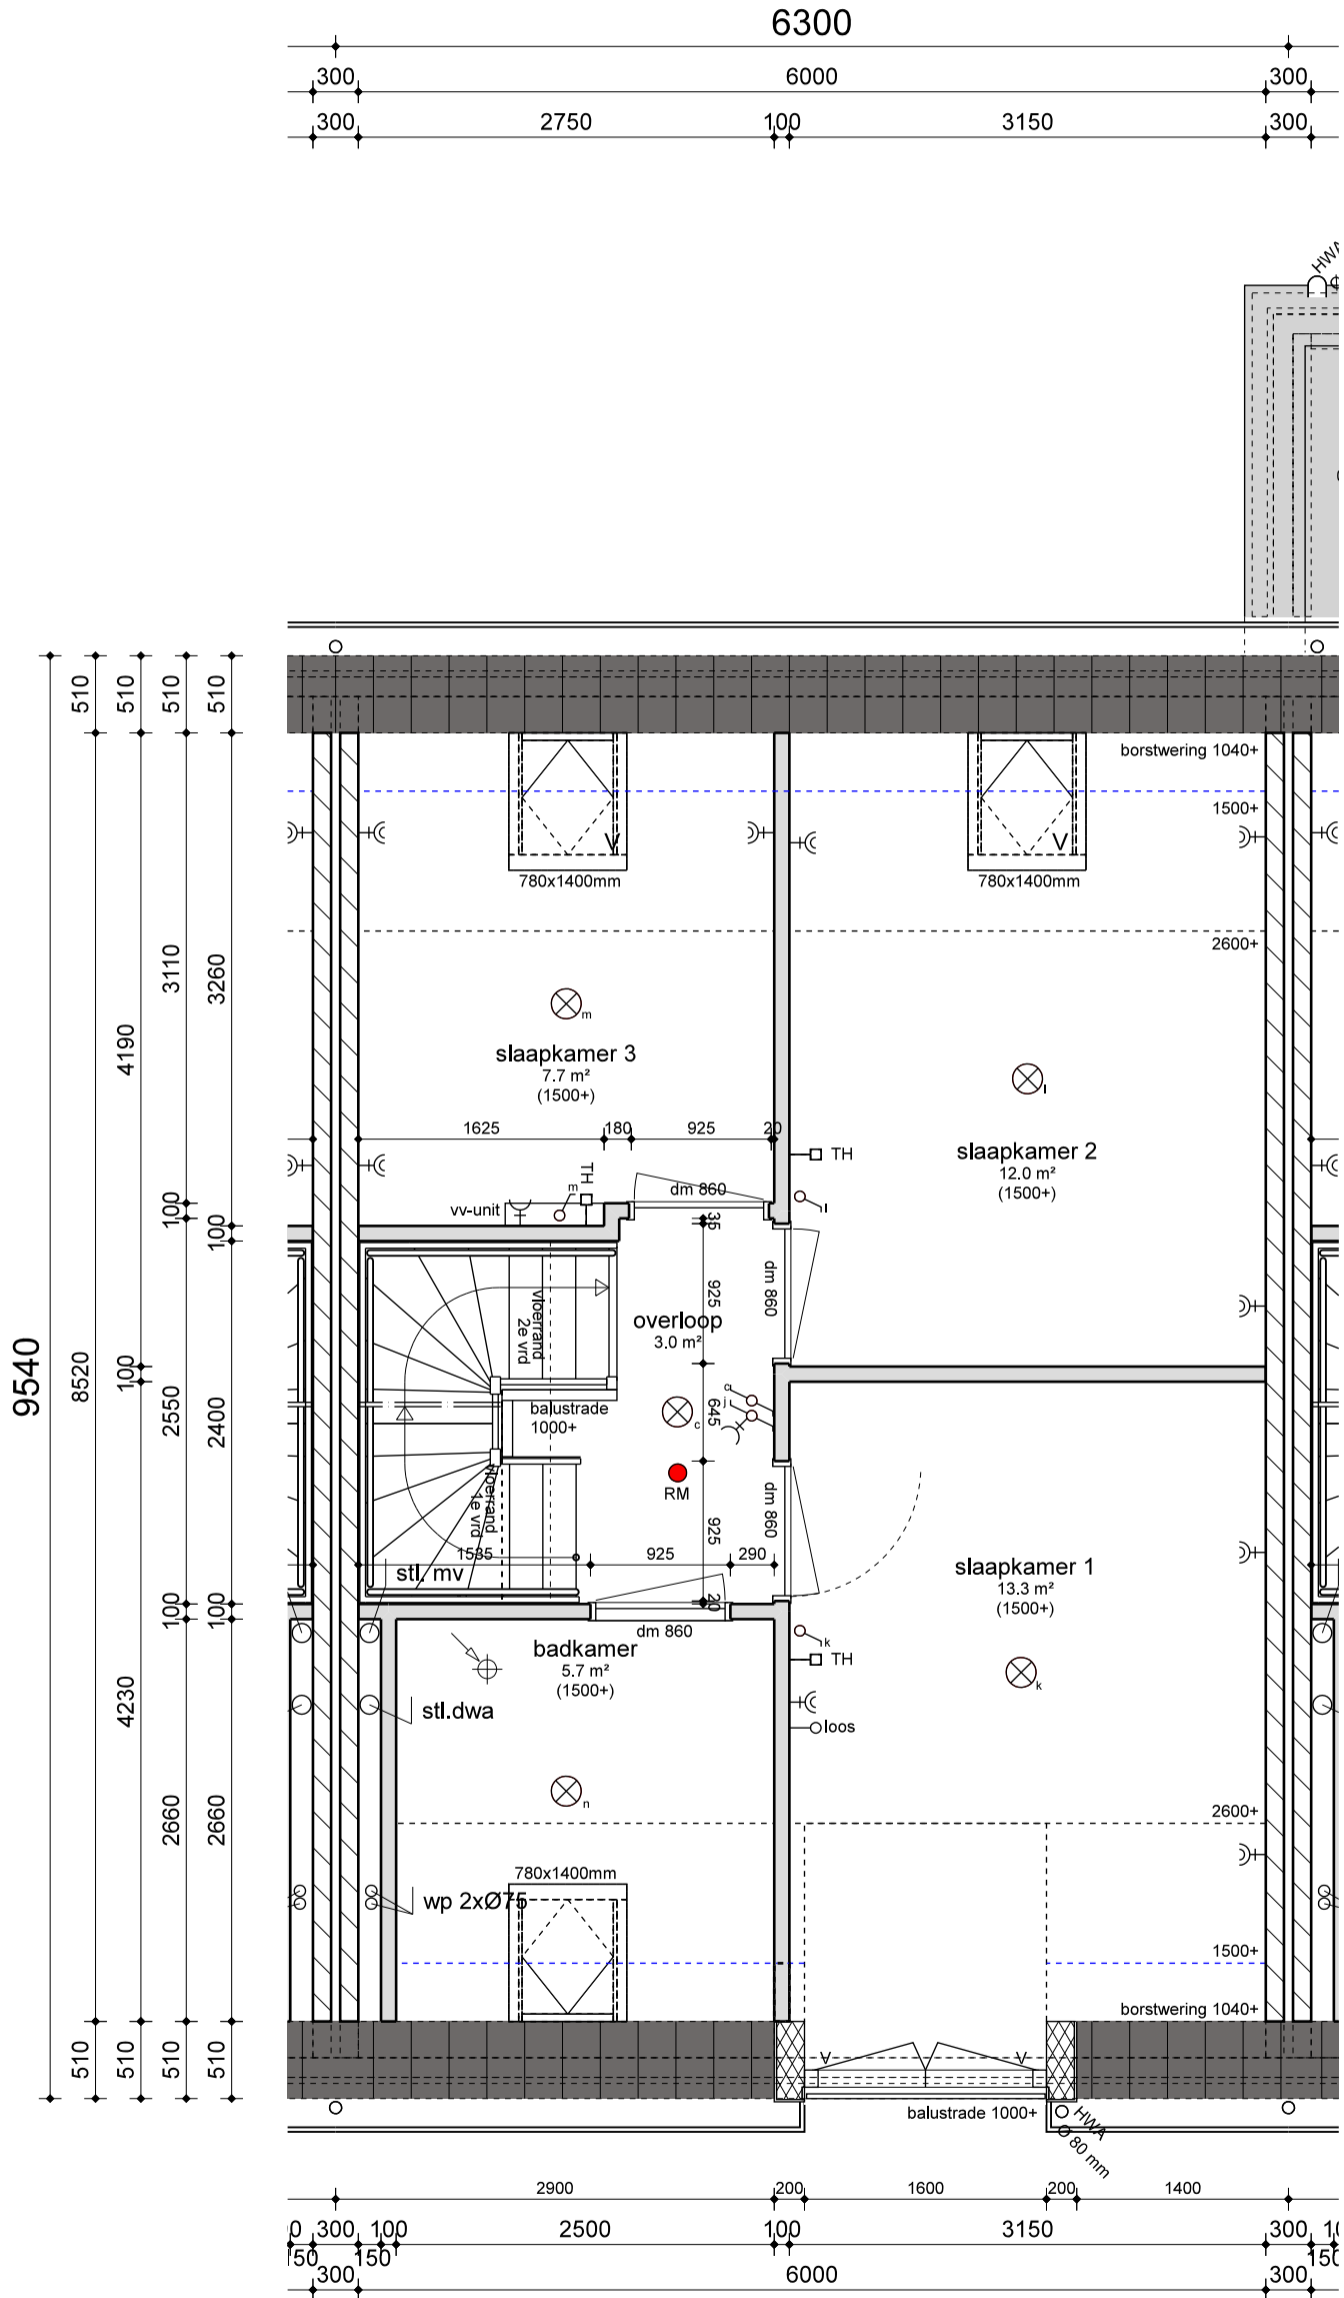

LEGENDA

mv = mechanische ventilatie	⌋+ = enkelvoudige WCD	⊗ = enkelpolige schakelaar
wm = wasmachine	⌋+ = dubbele WCD	⊗ = wisselschakelaar
wd = wasdroger	⊗ = aansluitpunt loos	⊗ = plafondlichtpunt
st.l. = standleiding	⊗ = aansluitpunt thermostaat	⊗ = wandlichtpunt
hwa = hemelwaterafvoer	⊗ = CO2 sensor mechanische ventilatie	⊗ = bedrukker
dm = dagmaat kozijn	⊗ = vul- en aftapkraan verwarming	⊗ = schel t.b.v. buitenbel
wp = warmtepomp	⊗ = afzuigpunt mechanische ventilatie	⊗ = rookmelder volgens NEN 2555
v. = zelfregulerend ventilatierooster		schakelaars op 1050+ / wcd 300+, tenzij anders aangegeven

KOPERSKEUZETEKENING ARIA GOES FASE 10

Schaal: 1:50
Datum: 17-03-2020
Status: definitief

K - 20 V

Verdieping